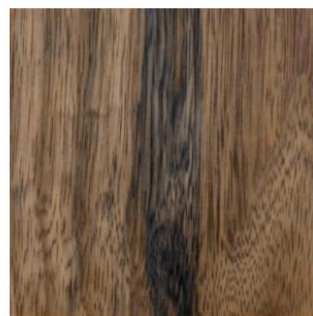

PLATOWOOD FRAKÉ

Fraké is een snelgroeiende loofhoutsoort, afkomstig uit verantwoord beheerde bossen in West-Afrika. Deze bossen zijn OLB-gecertificeerd en duurzaam beheerd. Duurzaam bosbeheer betekent een verantwoorde en natuurvolgende manier van oogsten, waarbij de instandhouding van het bos niet in gevaar komt. Er wordt rekening gehouden met de biodiversiteit, de arbeidsomstandigheden van bosarbeiders en de rechten van bosbewoners. Platowood hecht veel waarde aan deze sociale en ecologische aspecten. Om deze aspecten te controleren gaat Platowood zelf naar de zagerijen om het hout in te kopen.

Platowood Fraké heeft strakke, stijlvolle en exotische uitstraling. Het houtoppervlak heeft een vlamachtige tekening die door het platoniseren (hydro-thermische modificatie) extra wordt geaccentueerd.

Technische informatie

Hout is een natuurproduct. Fraké bevat karakteristieke houteigenschappen, zoals pinholes, kwasten en bariolé (mineraalstrepen). Deze eigenschappen geeft het hout een karakteristiek uiterlijk. Platowood Fraké is een stevige en stootvaste houtsoort die uitermate geschikt is voor diverse toepassingen, zoals gevelbekleding en kozijn-, raam- en deurhout. Het hout is onbehandeld goed toepasbaar en zal door weersinvloeden vergrijzen.

Eigenschappen

- Exotische uitstraling
- Onderhoudsarm
- Lange levensduur
- Dimensiestabiel
- Uniforme kwaliteit
- Milieuvriendelijk
- Diverse profileringen (platoniums) mogelijk
- Geschikt voor diverse toepassingen

Kleuropties

- Naturel: natuurlijk geplatoniseerd hout dat door weersinvloeden zal vergrijzen
- Color: voorzien van een kleur uit onze Platowood Color-reeks
- Weathered Color ECO: vooraf vergrijsd

Brandklasse